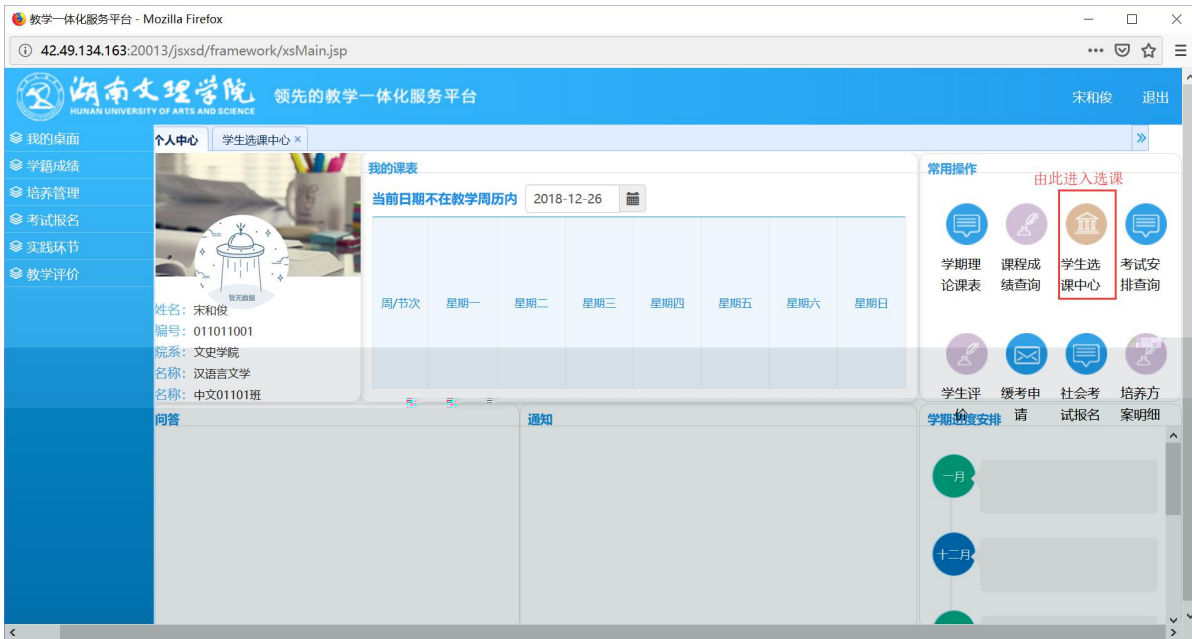

浏览器地址栏: 172.26.0.187/jsxsd/

湖南文理学院 教学一体化服务平台
HUNAN UNIVERSITY OF ARTS AND SCIENCE

领先的数字一体化平台

用户登录

请输入账号

请输入密码

忘记密码

登录

温馨提示: 推荐使用IE9以上浏览器以及360极速模式。

Copyright © 2017 湖南蓝盾科技发展有限公司 (R4.4)

选课学分情况

公选课选课

本学期选课学分/门数要求及已选情况							
	最高总学分	专业内跨年级选课(控制)		跨专业选课(控制)		校公共选修课选课(控制)	
		学分	门数	学分	门数	学分	门数
设置(控制)要求	不控制	不控制	不控制	不控制	不控制	2	1
已选统计	20.0	0.0	0	0.0	0	0.0	0